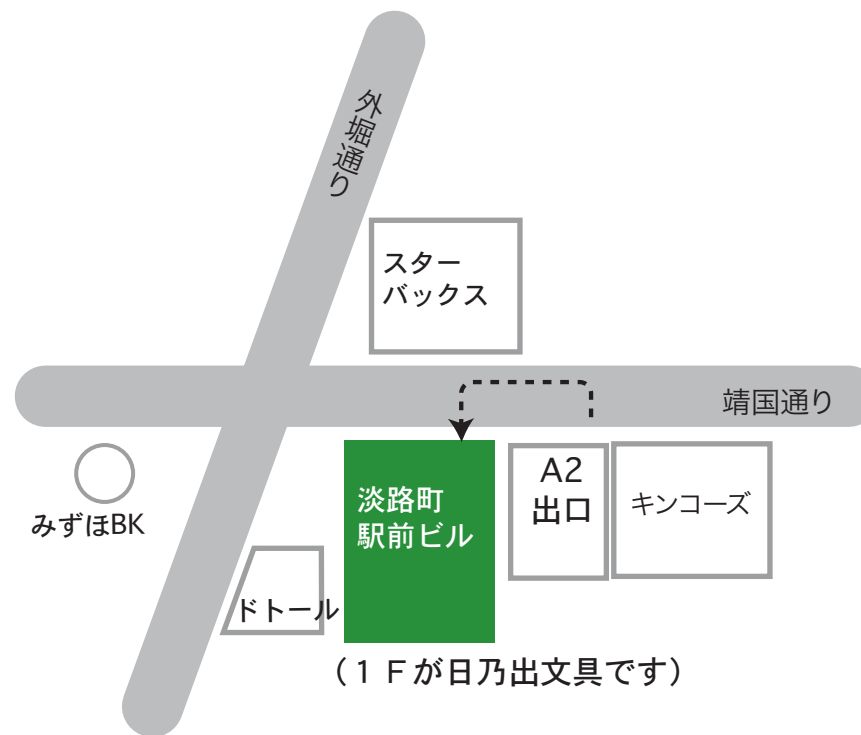

情報 オアシス神田

- 所在地
〒101-0041
東京都千代田区神田須田町1-2-7 淡路町駅前ビル2階
(1Fが文具店です)
- 交通のご案内
東京メトロ丸ノ内線淡路町都営線小川町より徒歩0分
JR神田駅北口東京メトロ銀座線神田駅
4番出口より徒歩6分

淡路町スペース 入口詳細図

淡路町交差点から2軒目。1階が日乃出文具。
横から入って2F。

TEL 03-3253-2911